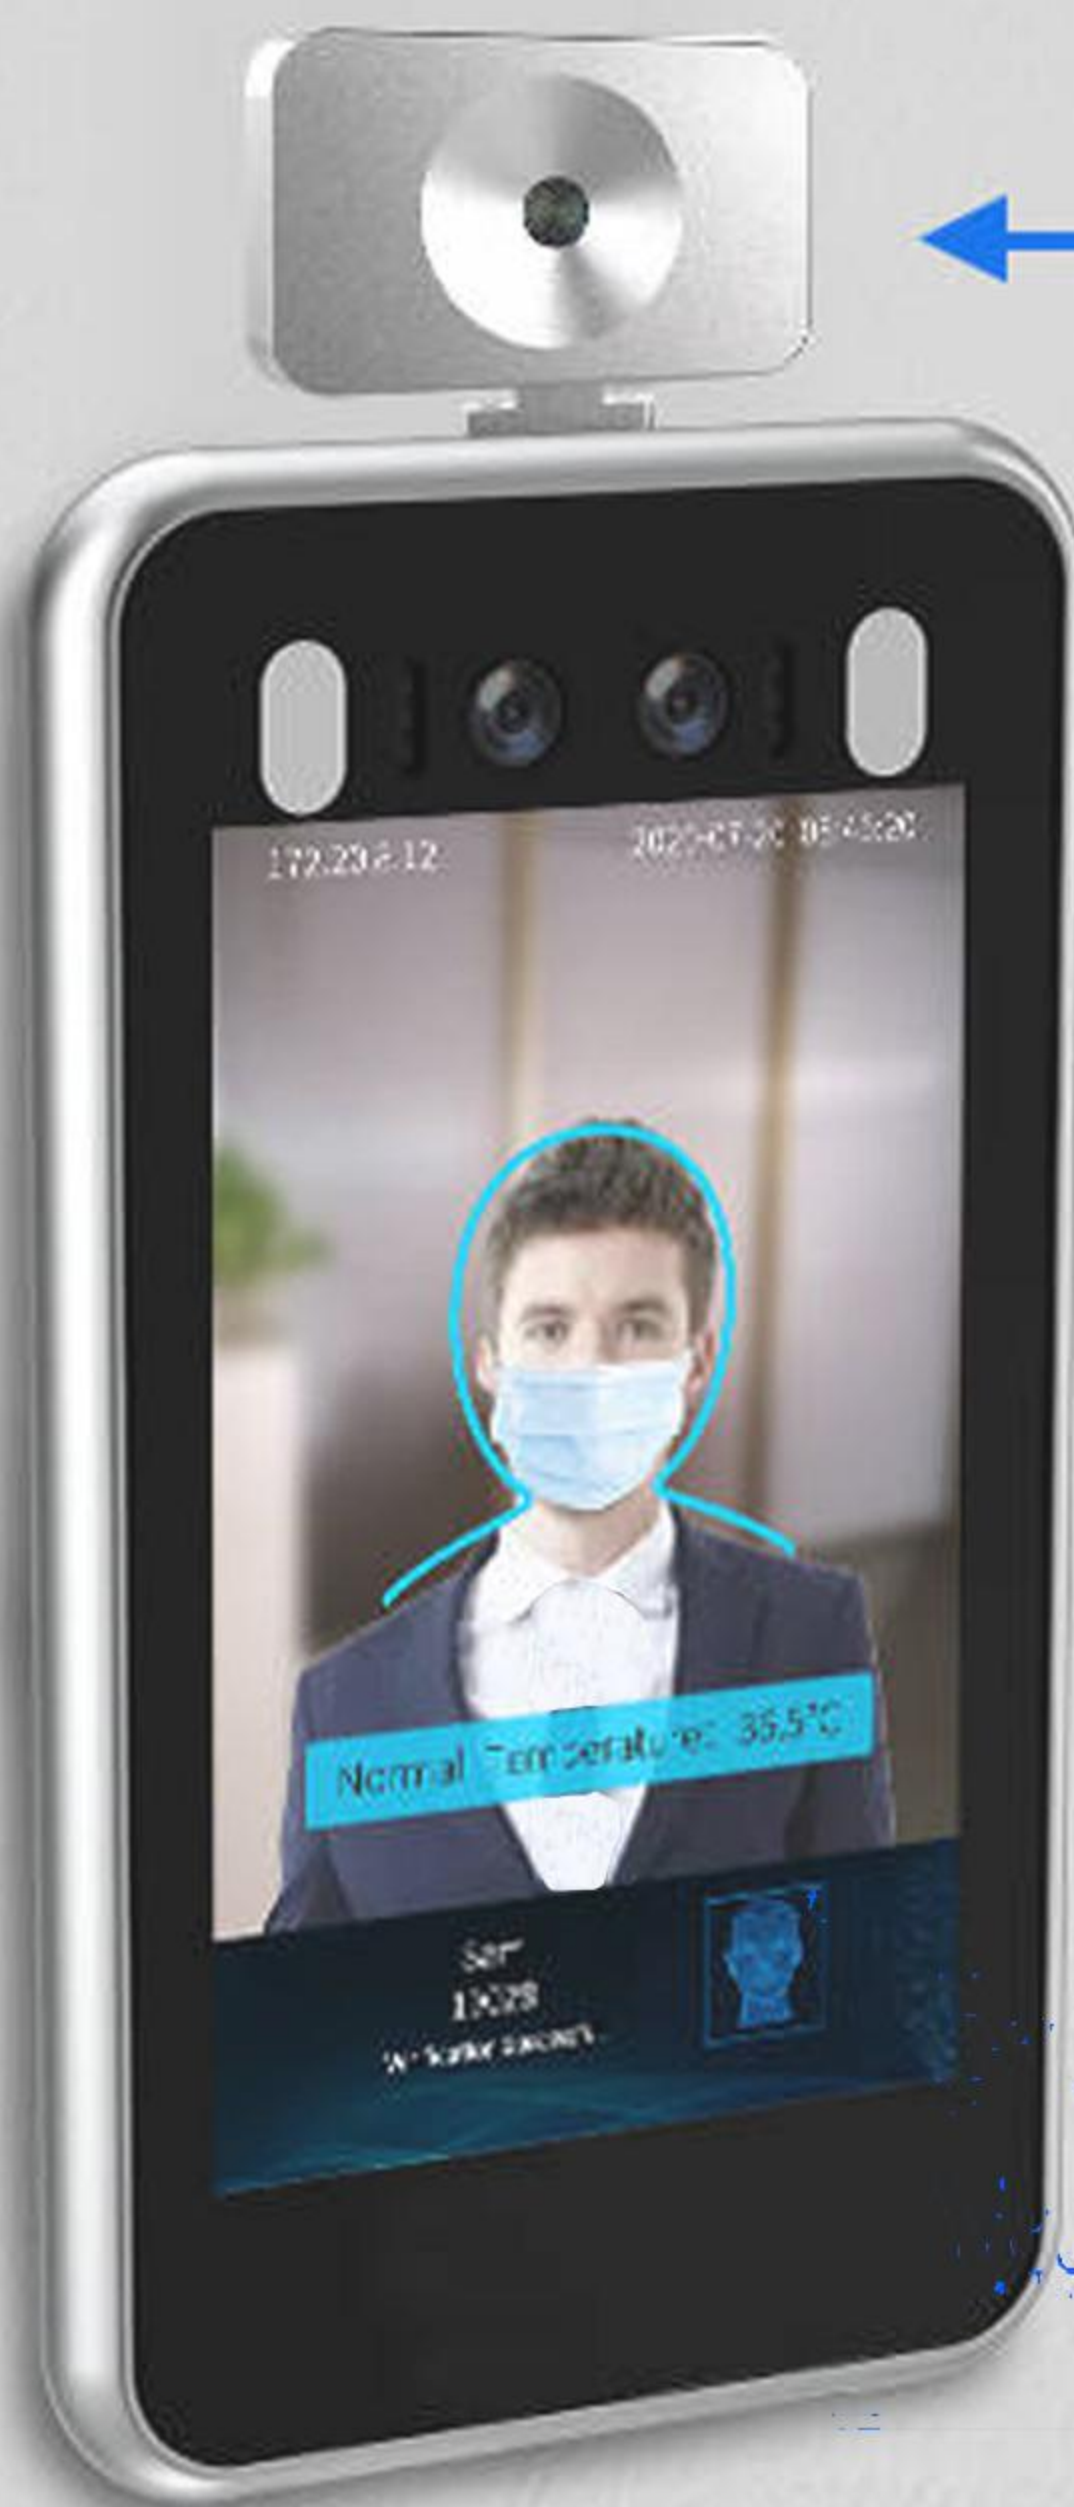

**سامانه متمرکز تشخیص هوشمند چهره،
ماسک و درجه حرارت بدن**

تشخیص دمای بدن

تشخیص ماسک

تشخیص چهره

دقت اندازه گیری
دما

حافظه داخلی

صفحه نمایش
۸ اینچی

هشدار دمای
بالای بدن

هشدار صوتی

کنترل ورود و
خروج بدون تماس

فاصله تشخیص چهره
۳۰ تا ۶۰ سانتیمتر

دما نرمال است
ورود مجاز میباشد

تشخیص دمای بدن ✓

تشخیص ماسک ✓

تشخیص چهره و
احراز هویت ✓

مناسب برای شرکت ها،
سازمان ها، مدارس و تمامی
مراکزی که نیاز به احراز
هویت دارند

تشخیص دمای بدن ✓

تشخیص ماسک ✓

مناسب برای مراکز خرید،
مراکز عمومی، فروشگاه ها
و تمامی مراکزی که نیاز
به احراز هویت ندارند

مشخصات ظاهری دستگاه

ماژول IR تشخیص دمای بدن

دوربین RGB

ال ای دی نور سفید

ال ای دی نور سفید

آدرس IP دستگاه

172.20.8.12

2020-04-16 08:15:40

نشان دهنده تاریخ

صفحه نمایش ۸ اینچی HD

ناحیه تشخیص
چهره و ماسک

نشان دهنده دمای بدن

نشان دهنده اسم و مشخصات
افراد احراز هویت شده