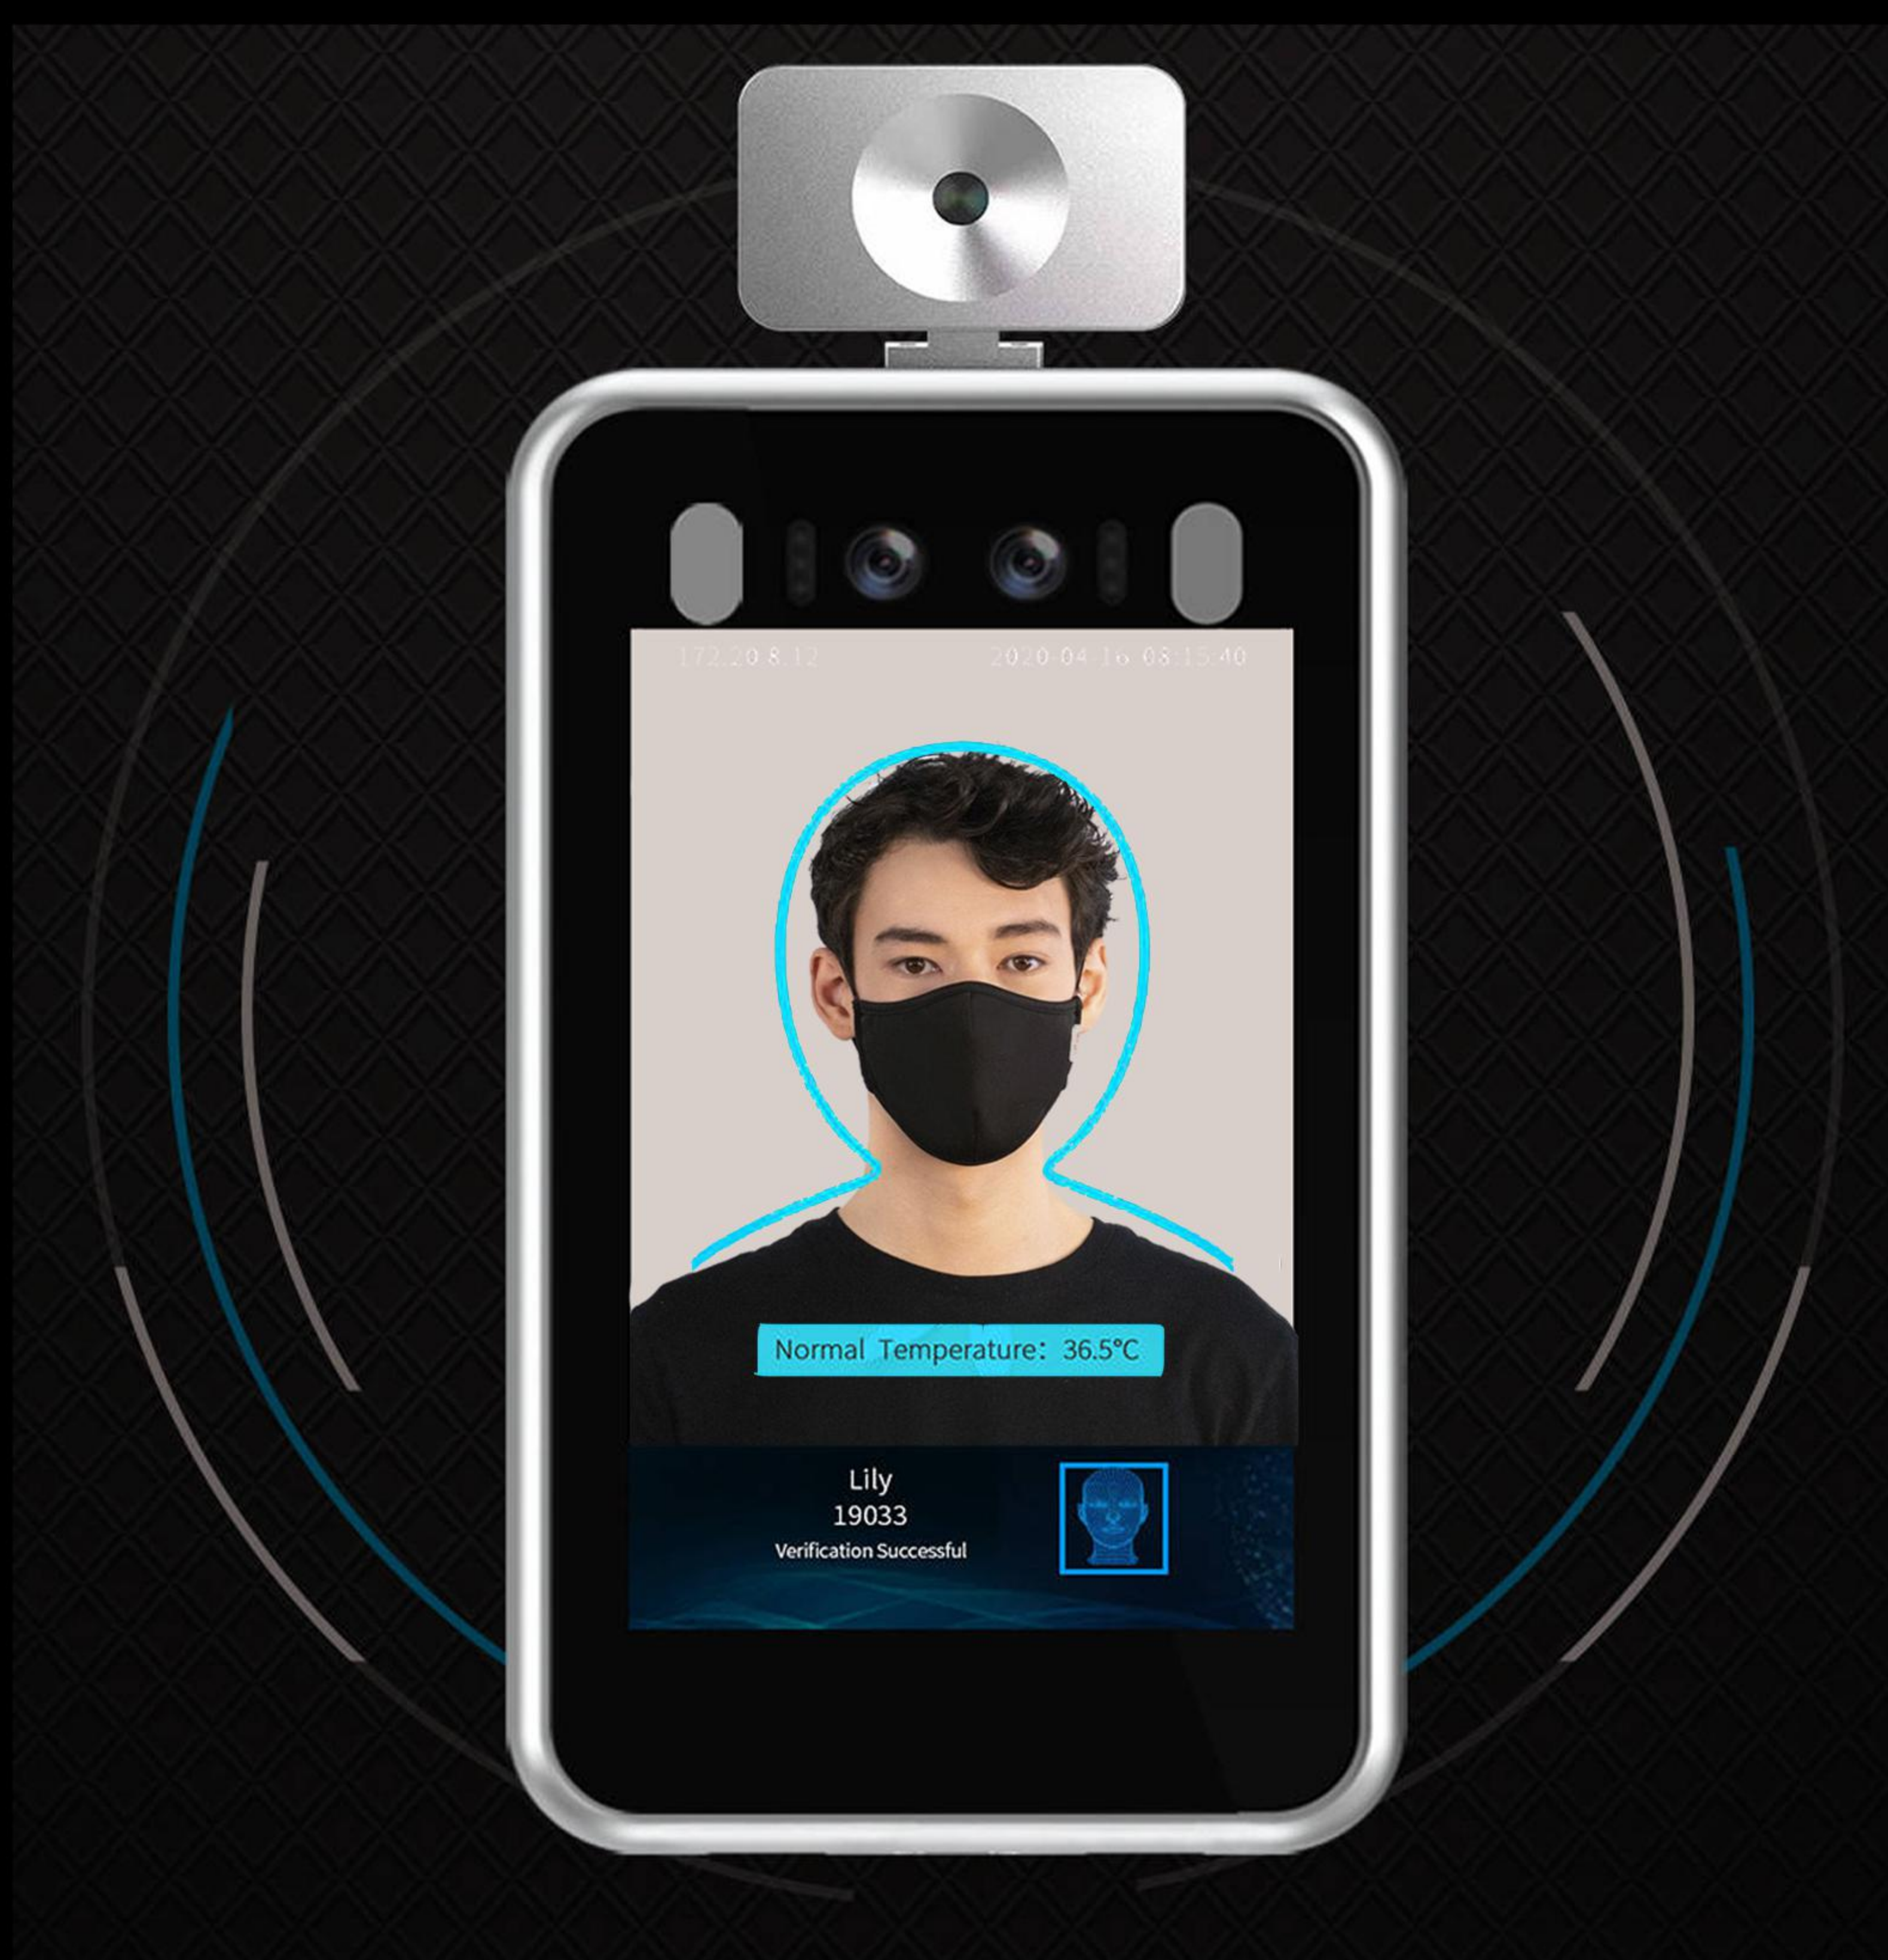

**سامانه متمرکز تشخیص هوشمند چهره،
ماسک و درجه حرارت بدن**

تشخیص دمای بدن

تشخیص ماسک

تشخیص چهره

دقت اندازه گیری
دما

حافظه داخلی

صفحه نمایش
۸ اینچی

هشدار دمای
بالای بدن

هشدار صوتی

کنترل ورود و
خروج بدون تماس

فاصله تشخیص چهره
۳۰ تا ۶۰ سانتیمتر

دما نرمال است
ورود مجاز میباشد

تشخیص دمای بدن ✓

تشخیص ماسک ✓

تشخیص چهره و
احراز هویت ✓

مناسب برای شرکت ها،
سازمان ها، مدارس و تمامی
مراکزی که نیاز به احراز
هویت دارند

تشخیص دمای بدن ✓

تشخیص ماسک ✓

مناسب برای مراکز خرید،
مراکز عمومی، فروشگاه ها
و تمامی مراکزی که نیاز
به احراز هویت ندارند

مشخصات ظاهری دستگاه

ماژول IR تشخیص دمای بدن

دوربین RGB

ال ای دی نور سفید

ال ای دی نور سفید

آدرس IP دستگاه

172.20.8.12

2020-04-16 08:15:40

نشان دهنده تاریخ

صفحه نمایش ۸ اینچی HD

ناحیه تشخیص
چهره و ماسک

نشان دهنده دمای بدن

نشان دهنده اسم و مشخصات
افراد احراز هویت شده