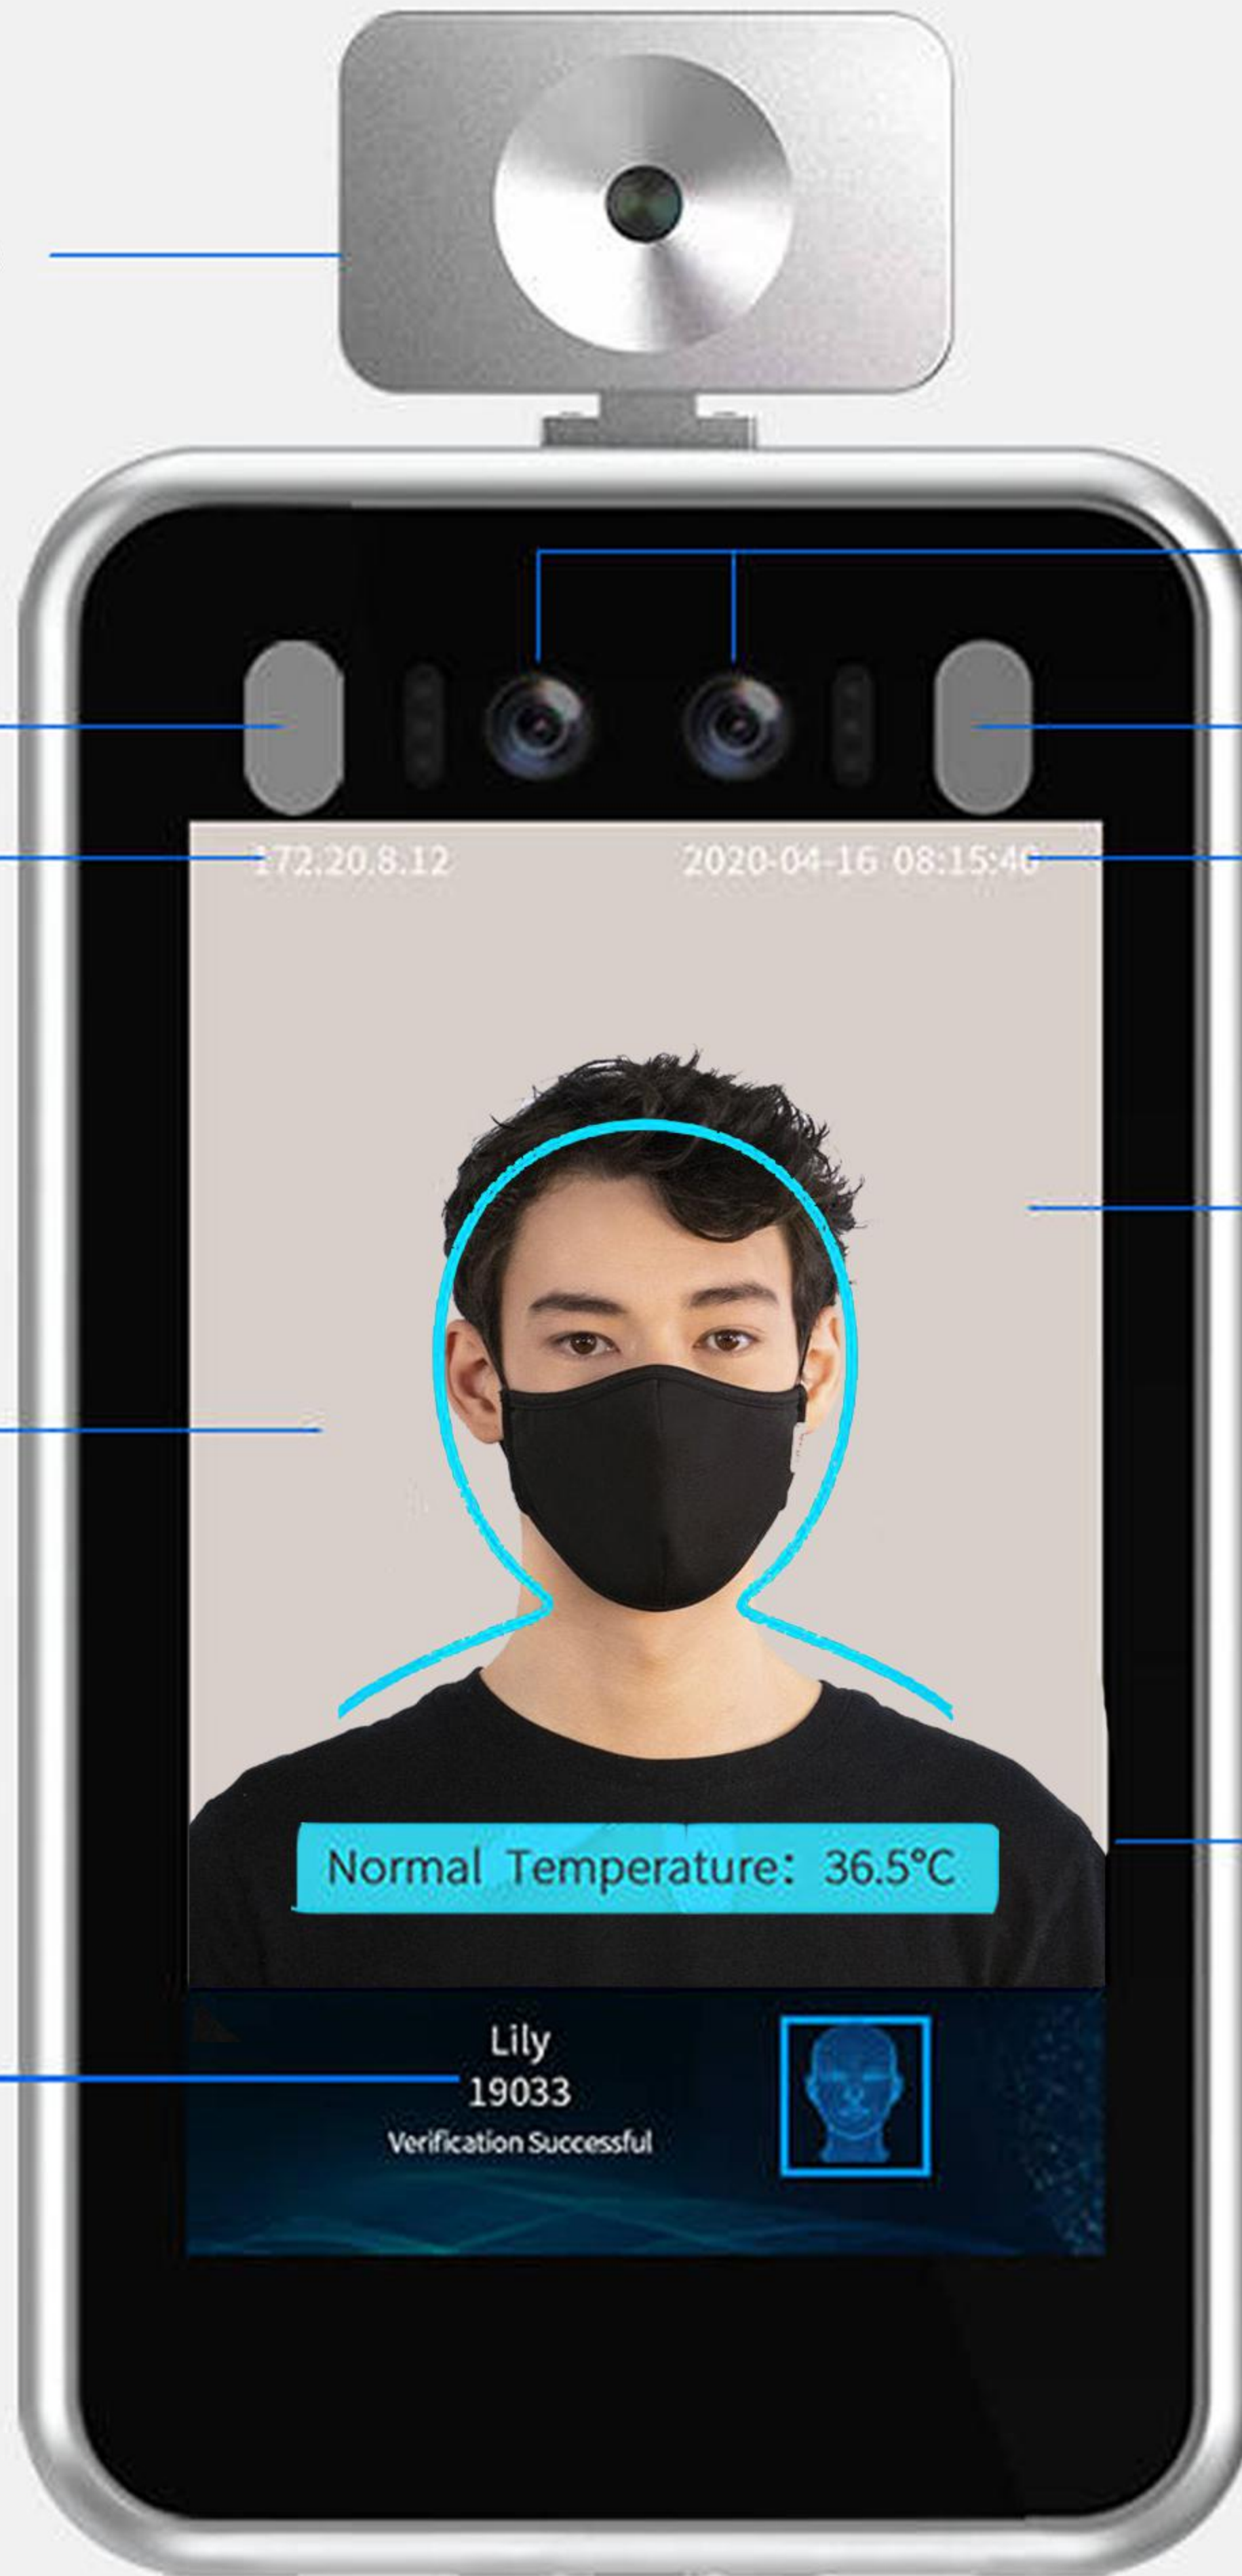

تشخیص دمای بدن ✓

تشخیص ماسک ✓

مناسب برای مراکز خرید،
مراکز عمومی، فروشگاه ها
و تمامی مراکزی که نیاز
به احراز هویت ندارند

مشخصات ظاهری دستگاه

ماژول IR تشخیص دمای بدن

دوربین RGB

ال ای دی نور سفید

ال ای دی نور سفید

آدرس IP دستگاه

172.20.8.12

2020-04-16 08:15:40

نشان دهنده تاریخ

صفحه نمایش ۸ اینچی HD

ناحیه تشخیص
چهره و ماسک

نشان دهنده دمای بدن

نشان دهنده اسم و مشخصات
افراد احراز هویت شده

Normal Temperature: 36.5°C

Lily

19033

Verification Successful

- ✓ شناسایی دمای بدن با سرعت بسیار بالا و بدون تماس فیزیکی
- ✓ هشدار و عدم اجازه دسترسی در صورت بالا بودن دمای بدن
- ✓ ثبت تمامی ورود و خروج ها به همراه دما و تاریخ
- ✓ دارای دوربین دوم جهت ضبط تصاویر در ارتفاع پایین و امنیت بیشتر در ذخیره تصاویر افرادی که حتی با کلاه قصد ورود دارند
- ✓ ذخیره ۲۰۰ هزار رکورد و امکان افزایش رکورد به ۸۰۰ هزار

خروجی و ورودی های
مختلف جهت اتصال به کیت

نرم افزار رایگان جهت مشاهده وقایع
به صورت زنده و دریافت داده ها

قابلیت نصب بر روی سازه های مختلف به همراه پایه های متفاوت

پایه دیواری

پایه رومیزی

پایه ایستاده

نصب بر روی پایه گیت های موجود