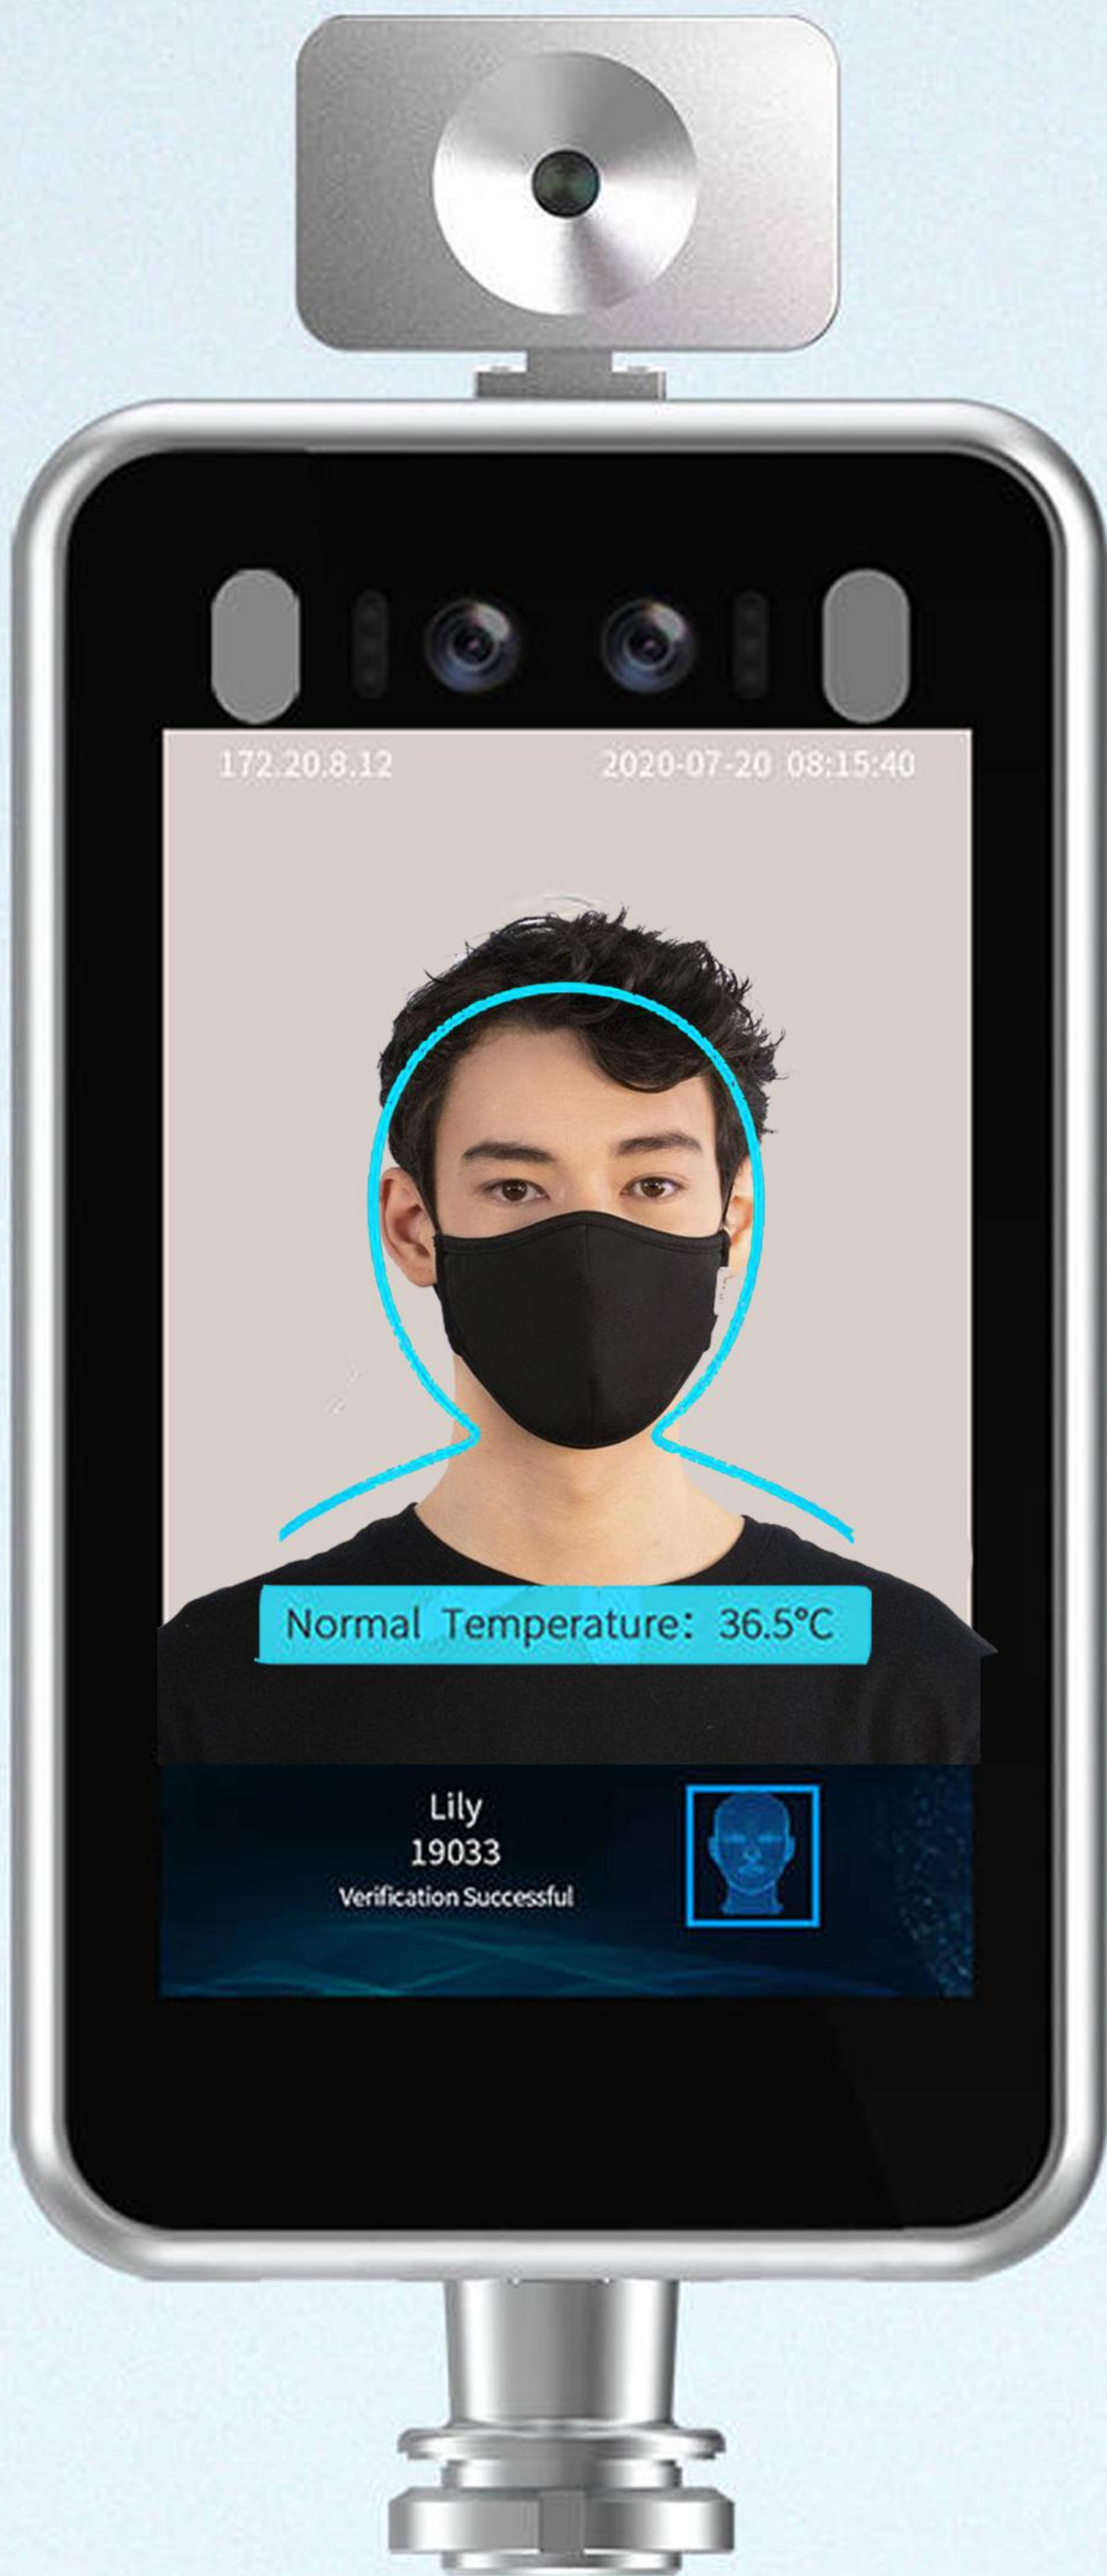

هشدار صوتی

کنترل ورود و
خروج بدون تماس

فاصله تشخیص چهره
۳۰ تا ۶۰ سانتیمتر

دما نرمال است
ورود مجاز میباشد

تشخیص دمای بدن ✓

تشخیص ماسک ✓

تشخیص چهره و
احراز هویت ✓

مناسب برای شرکت ها،
سازمان ها، مدارس و تمامی
مراکزی که نیاز به احراز
هویت دارند

آدرس IP دستگاه

172.20.8.12

2020-04-16 08:15:40

نشان دهنده تاریخ

صفحه نمایش ۸ اینچی HD

ناحیه تشخیص
چهره و ماسک

نشان دهنده دمای بدن

نشان دهنده اسم و مشخصات
افراد احراز هویت شده

Normal Temperature: 36.5°C

Lily

19033

Verification Successful

- ✓ شناسایی دمای بدن با سرعت بسیار بالا و بدون تماس فیزیکی
- ✓ هشدار و عدم اجازه دسترسی در صورت بالا بودن دمای بدن
- ✓ ثبت تمامی ورود و خروج ها به همراه دما و تاریخ
- ✓ دارای دوربین دوم جهت ضبط تصاویر در ارتفاع پایین و امنیت بیشتر در ذخیره تصاویر افرادی که حتی با کلاه قصد ورود دارند
- ✓ ذخیره ۲۰۰ هزار رکورد و امکان افزایش رکورد به ۸۰۰ هزار

خروجی و ورودی های
مختلف جهت اتصال به کیت

نرم افزار رایگان جهت مشاهده وقایع
به صورت زنده و دریافت داده ها

قابلیت نصب بر روی سازه های مختلف به همراه پایه های متفاوت

پایه دیواری

پایه رومیزی

پایه ایستاده

نصب بر روی پایه گیت های موجود