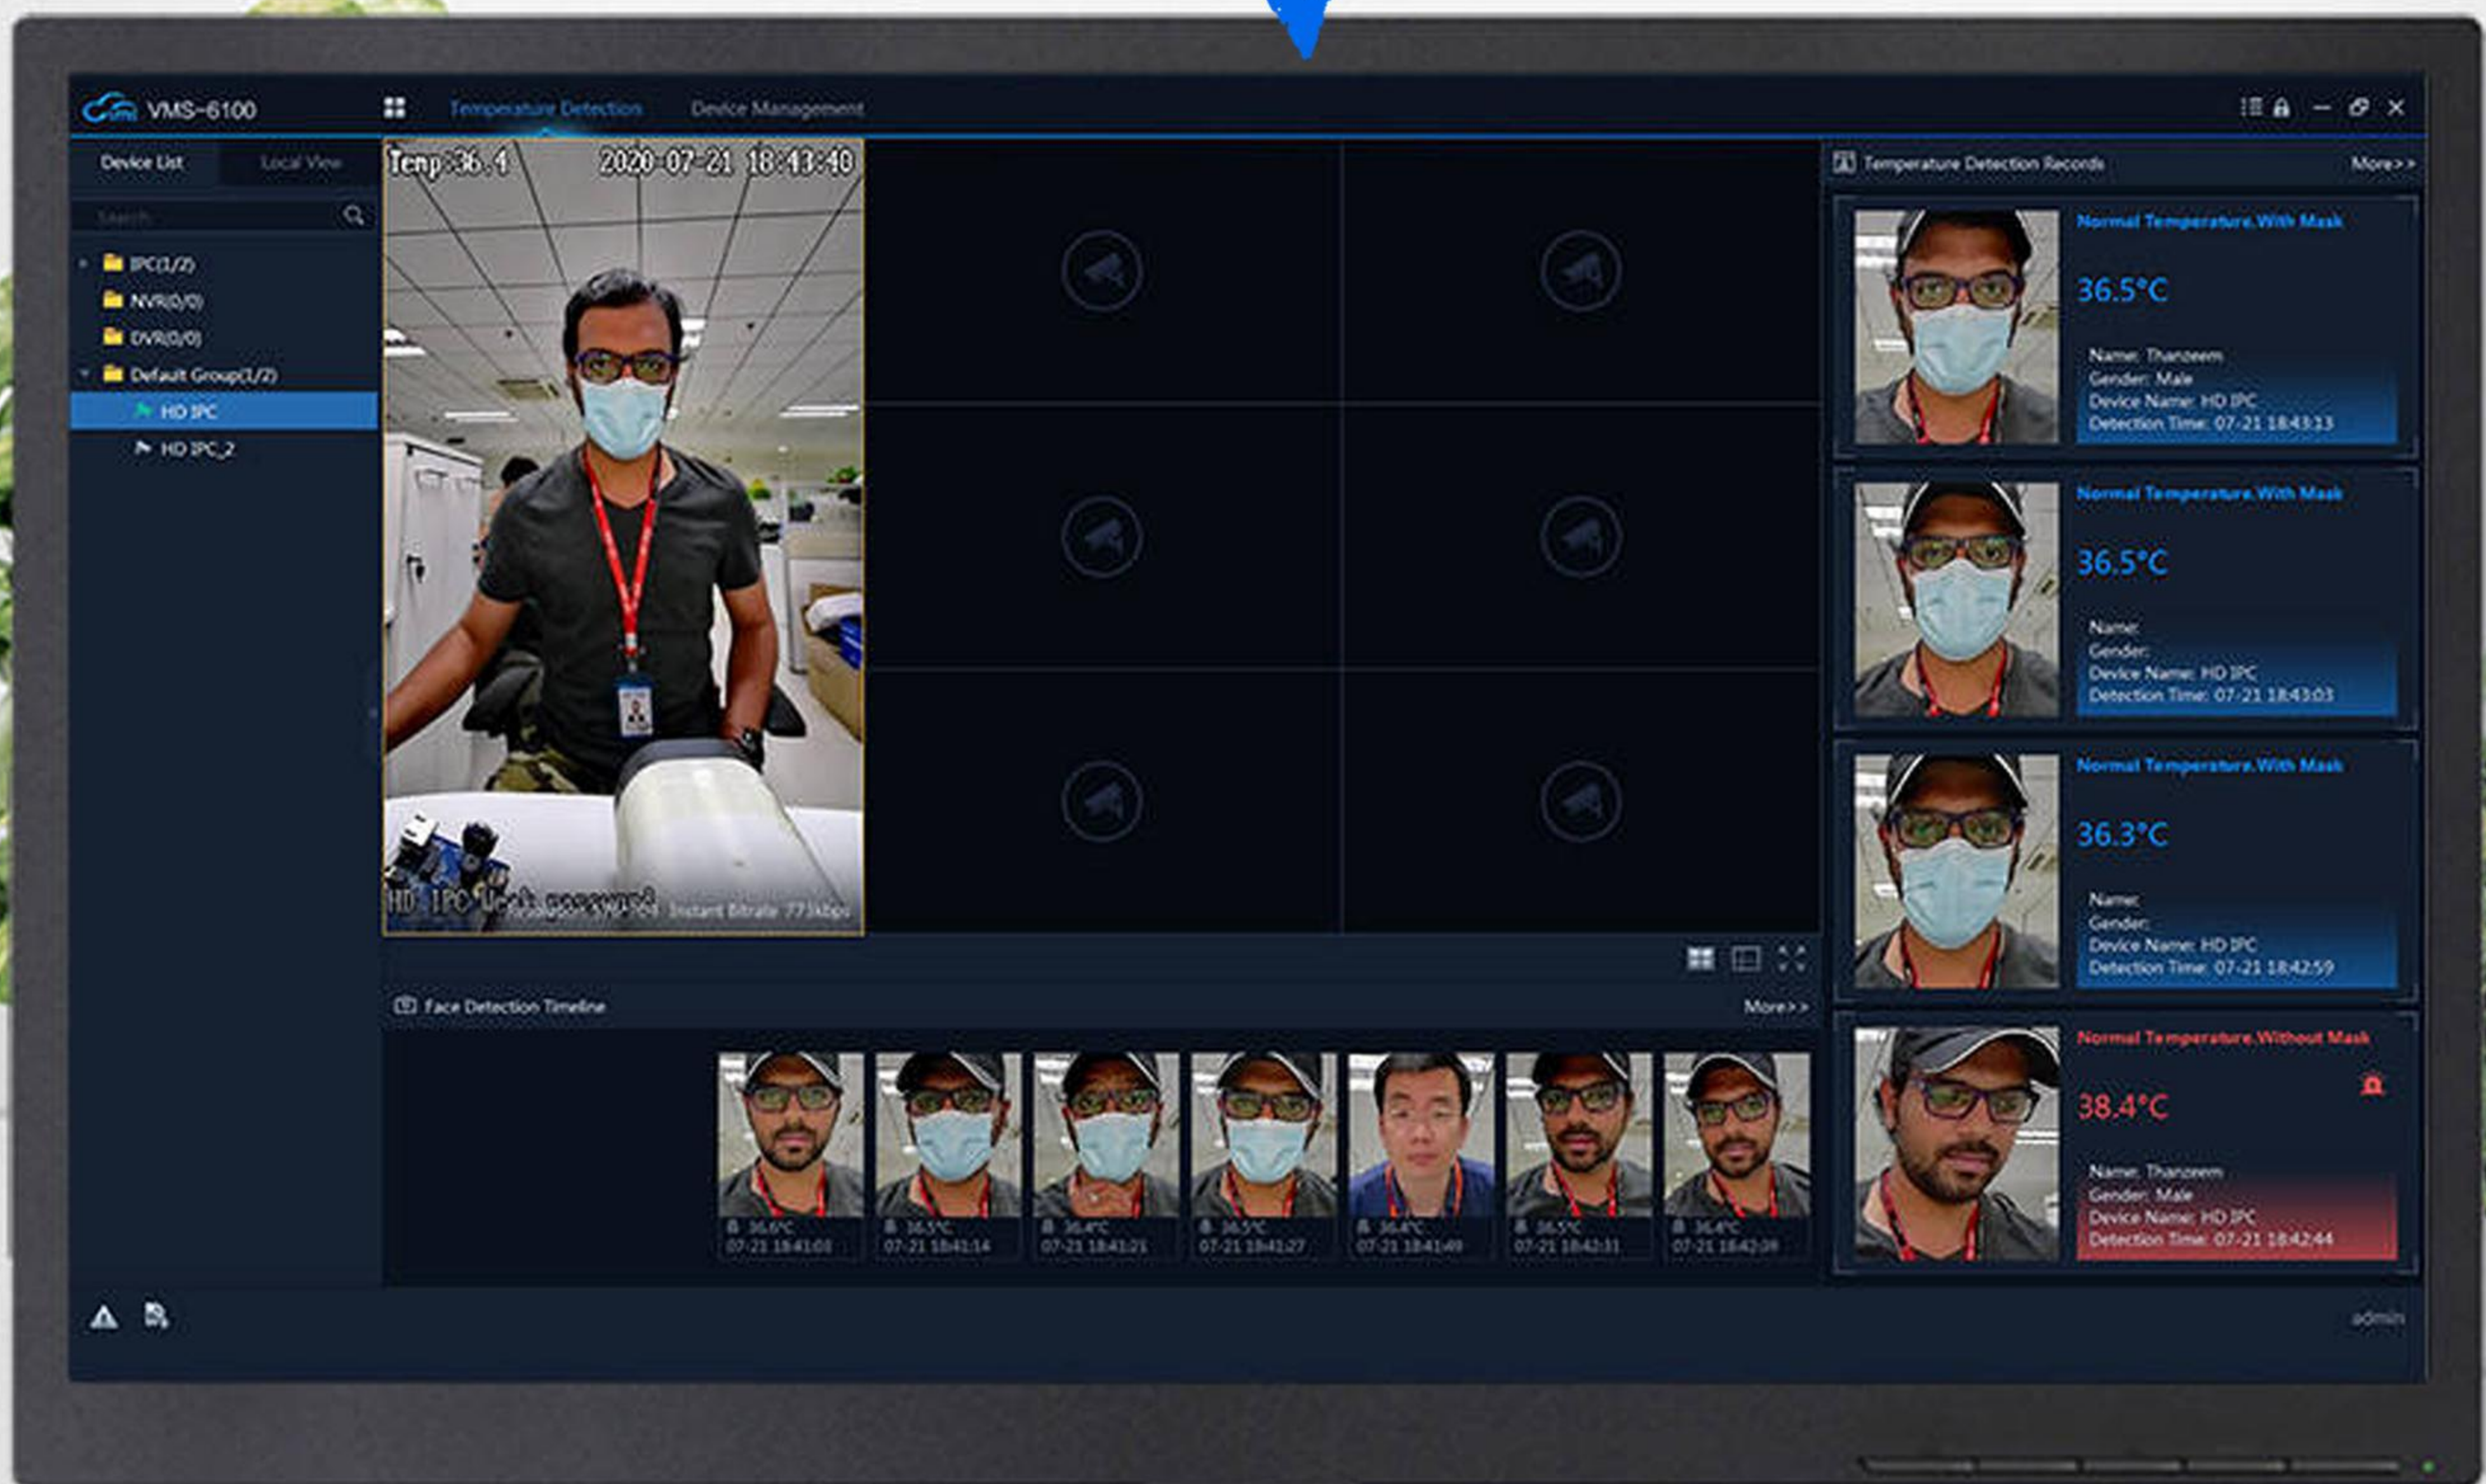

هشدار صوتی

کنترل ورود و
خروج بدون تماس

فاصله تشخیص چهره
۳۰ تا ۶۰ سانتیمتر

دما نرمال است
ورود مجاز میباشد

تشخیص دمای بدن ✓

تشخیص ماسک ✓

تشخیص چهره و
احراز هویت ✓

مناسب برای شرکت ها،
سازمان ها، مدارس و تمامی
مراکزی که نیاز به احراز
هویت دارند

آدرس IP دستگاه

172.20.8.12

2020-04-16 08:15:40

نشان دهنده تاریخ

صفحه نمایش ۸ اینچی HD

ناحیه تشخیص
چهره و ماسک

نشان دهنده دمای بدن

نشان دهنده اسم و مشخصات
افراد احراز هویت شده

Normal Temperature: 36.5°C

Lily

19033

Verification Successful

- ✓ شناسایی دمای بدن با سرعت بسیار بالا و بدون تماس فیزیکی
- ✓ هشدار و عدم اجازه دسترسی در صورت بالا بودن دمای بدن
- ✓ ثبت تمامی ورود و خروج ها به همراه دما و تاریخ
- ✓ دارای دوربین دوم جهت ضبط تصاویر در ارتفاع پایین و امنیت بیشتر در ذخیره تصاویر افرادی که حتی با کلاه قصد ورود دارند
- ✓ ذخیره ۲۰۰ هزار رکورد و امکان افزایش رکورد به ۸۰۰ هزار

خروجی و ورودی های
مختلف جهت اتصال به کیت

نرم افزار رایگان جهت مشاهده وقایع
به صورت زنده و دریافت داده ها

قابلیت نصب بر روی سازه های مختلف به همراه پایه های متفاوت

پایه دیواری

پایه رومیزی

پایه ایستاده

نصب بر روی پایه گیت های موجود