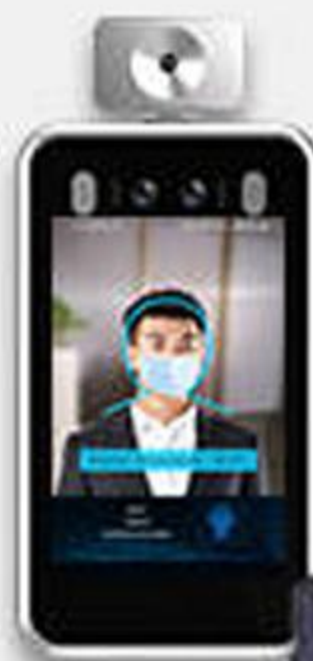

**سامانه متمرکز تشخیص هوشمند چهره،
ماسک و درجه حرارت بدن**

تشخیص دمای بدن

تشخیص ماسک

تشخیص چهره

دقت اندازه گیری
دما

حافظه داخلی

صفحه نمایش
۸ اینچی

هشدار دمای
بالای بدن

هشدار صوتی

کنترل ورود و
خروج بدون تماس

فاصله تشخیص چهره
۳۰ تا ۶۰ سانتیمتر

دما نرمال است
ورود مجاز میباشد

تشخیص دمای بدن ✓

تشخیص ماسک ✓

تشخیص چهره و
احراز هویت ✓

مناسب برای شرکت ها،
سازمان ها، مدارس و تمامی
مراکزی که نیاز به احراز
هویت دارند

تشخیص دمای بدن ✓

تشخیص ماسک ✓

مناسب برای مراکز خرید،
مراکز عمومی، فروشگاه ها
و تمامی مراکزی که نیاز
به احراز هویت ندارند

مشخصات ظاهری دستگاه

ماژول IR تشخیص دمای بدن

دوربین RGB

ال ای دی نور سفید

ال ای دی نور سفید

خروجی و ورودی های
مختلف جهت اتصال به کیت

نرم افزار رایگان جهت مشاهده وقایع
به صورت زنده و دریافت داده ها

قابلیت نصب بر روی سازه های مختلف به همراه پایه های متفاوت

پایه دیواری

پایه رومیزی

پایه ایستاده

نصب بر روی پایه گیت های موجود