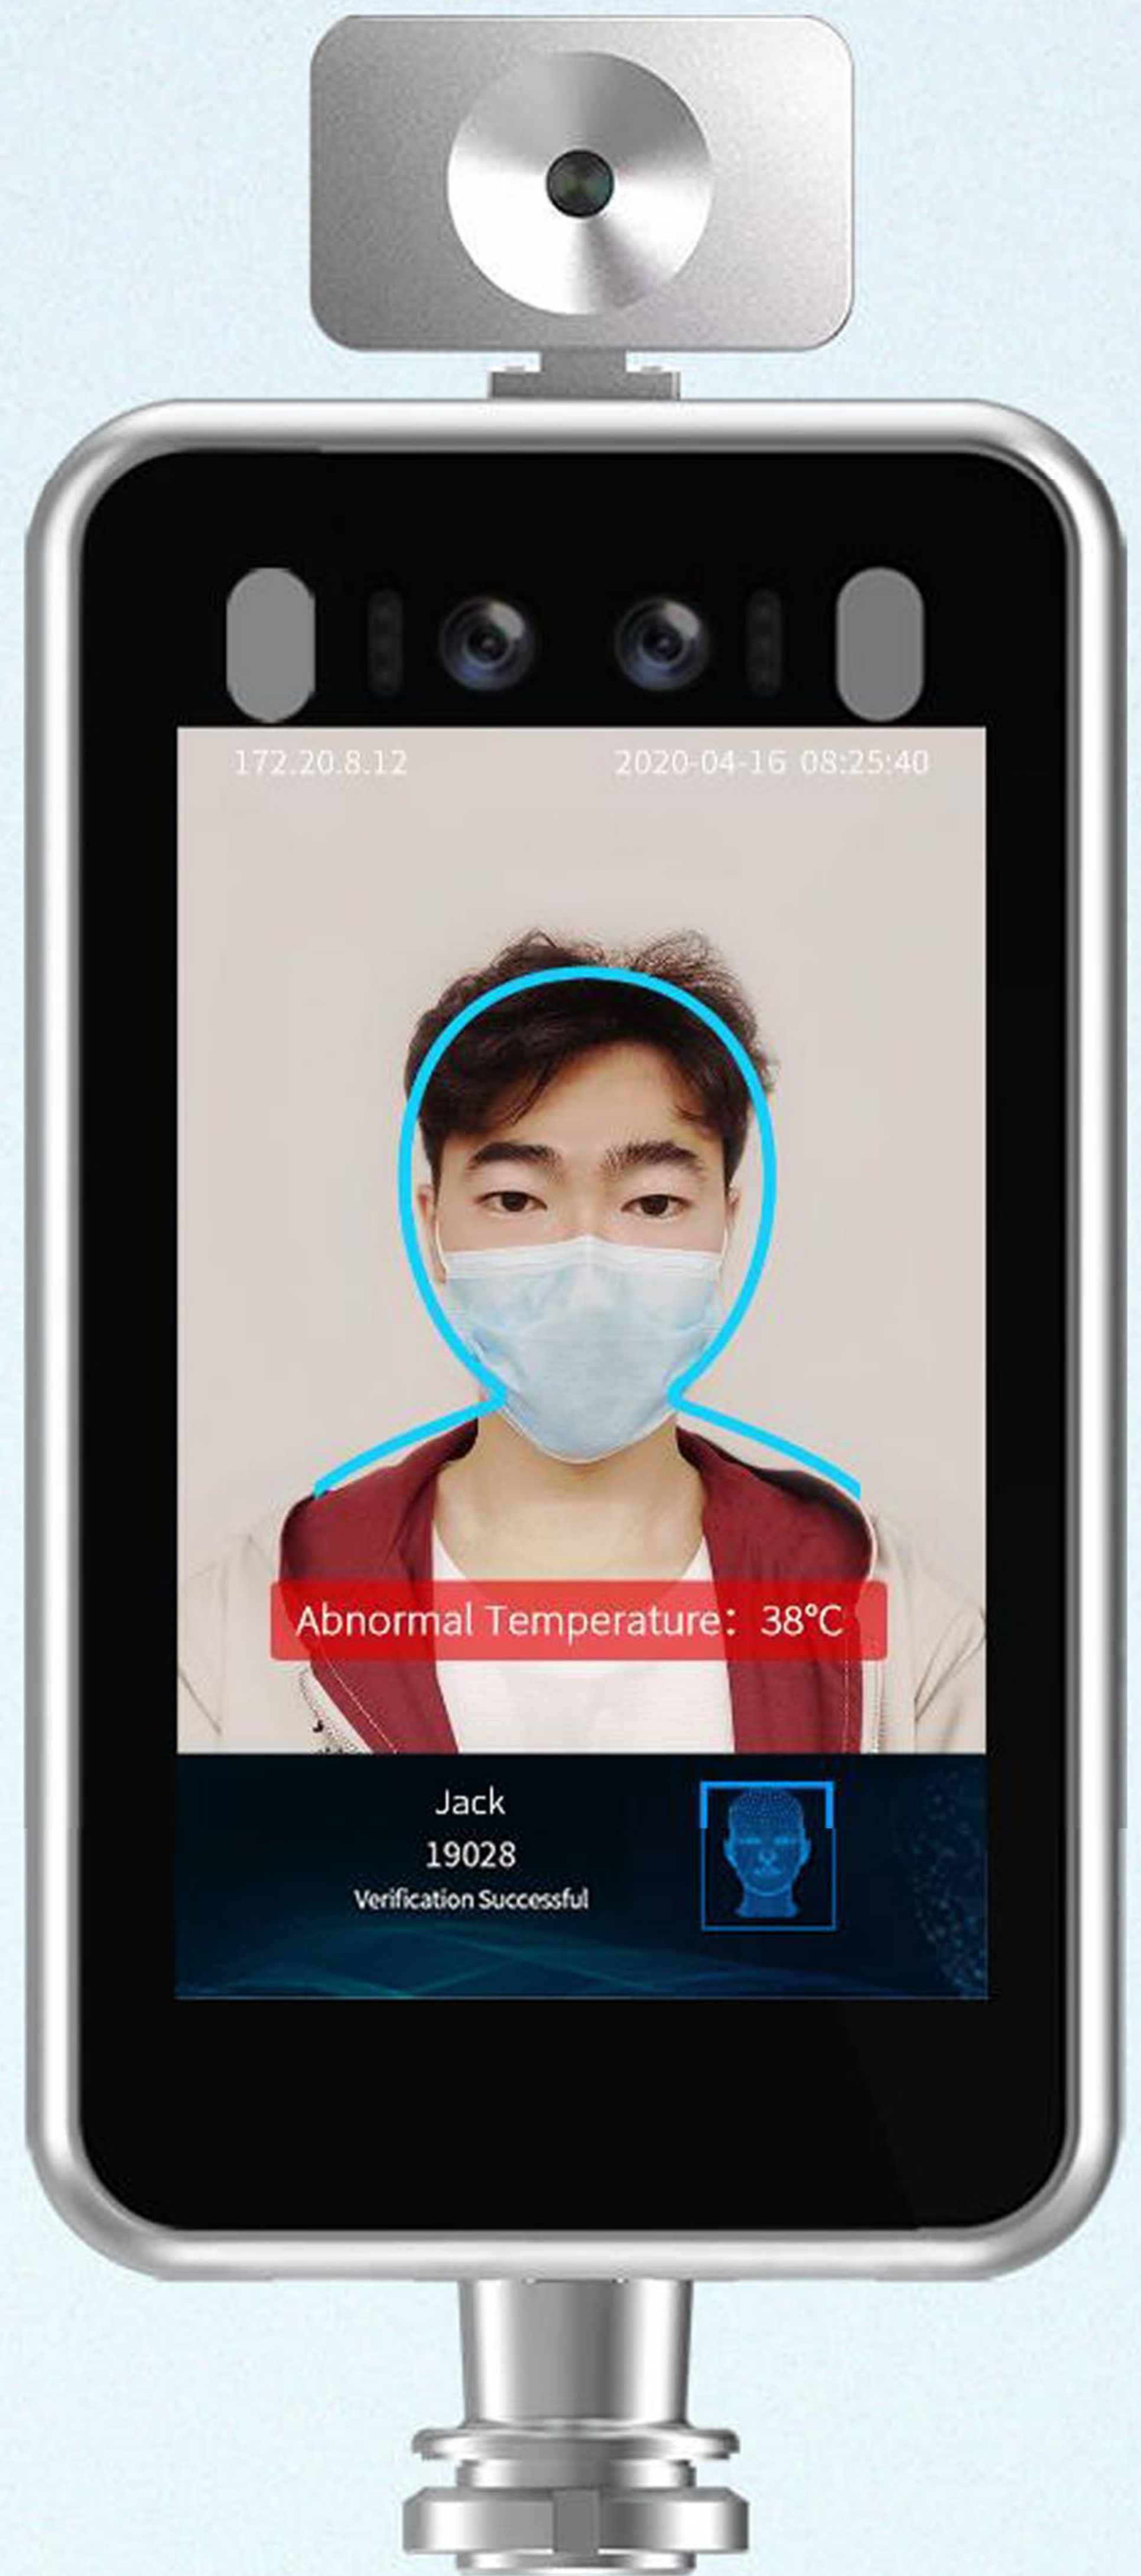

هشدار صوتی

کنترل ورود و
خروج بدون تماس

فاصله تشخیص چهره
۳۰ تا ۶۰ سانتیمتر

دما نرمال است
ورود مجاز میباشد

تشخیص دمای بدن ✓

تشخیص ماسک ✓

تشخیص چهره و
احراز هویت ✓

مناسب برای شرکت ها،
سازمان ها، مدارس و تمامی
مراکزی که نیاز به احراز
هویت دارند

آدرس IP دستگاه

172.20.8.12

2020-04-16 08:15:40

نشان دهنده تاریخ

صفحه نمایش ۸ اینچی HD

ناحیه تشخیص
چهره و ماسک

نشان دهنده دمای بدن

نشان دهنده اسم و مشخصات
افراد احراز هویت شده

Normal Temperature: 36.5°C

Lily

19033

Verification Successful

- ✓ شناسایی دمای بدن با سرعت بسیار بالا و بدون تماس فیزیکی
- ✓ هشدار و عدم اجازه دسترسی در صورت بالا بودن دمای بدن
- ✓ ثبت تمامی ورود و خروج ها به همراه دما و تاریخ
- ✓ دارای دوربین دوم جهت ضبط تصاویر در ارتفاع پایین و امنیت بیشتر در ذخیره تصاویر افرادی که حتی با کلاه قصد ورود دارند
- ✓ ذخیره ۲۰۰ هزار رکورد و امکان افزایش رکورد به ۸۰۰ هزار

خروجی و ورودی های
مختلف جهت اتصال به کیت

نرم افزار رایگان جهت مشاهده وقایع
به صورت زنده و دریافت داده ها

قابلیت نصب بر روی سازه های مختلف به همراه پایه های متفاوت

پایه دیواری

پایه رومیزی

پایه ایستاده

نصب بر روی پایه گیت های موجود